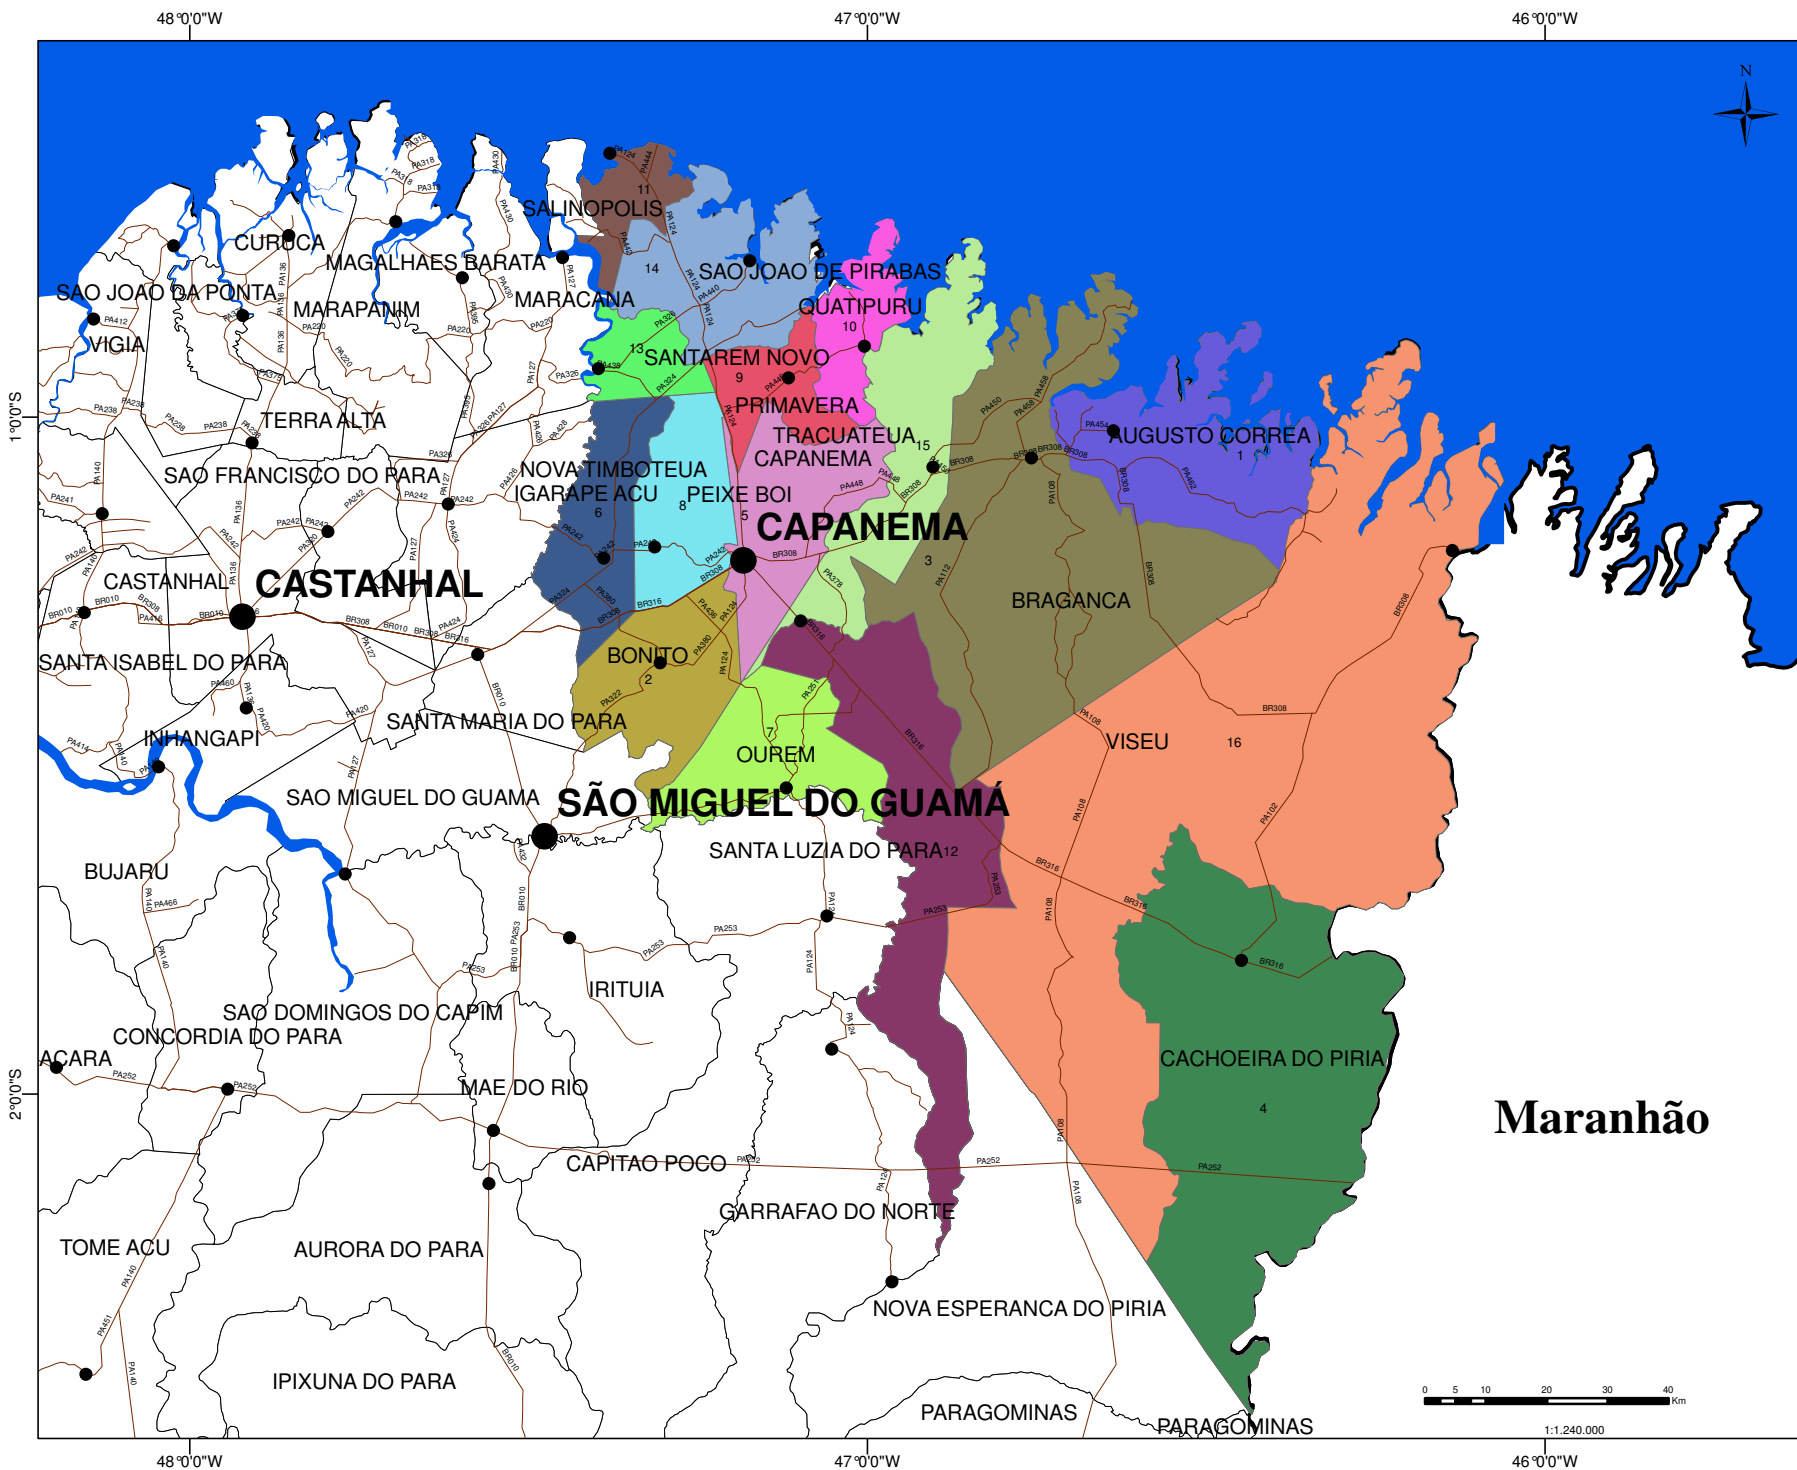

REGIONAL DE CAPANEMA - EMATER-PARÁ

Nossa Missão!

Contribuir com soluções para a agricultura familiar, com serviços de assistência técnica, extensão rural e pesquisa baseados nos princípios éticos e agroecológicos.

Visão de Futuro

Ser reconhecido pela excelência em assistência técnica, extensão rural e pesquisa para a agricultura familiar na Amazônia.

LEGENDA

- Sede dos Regionais
- Sedes Municipais
- Rodovias
- Hidrografia
- MUNICÍPIOS DO REGIONAL
- AUGUSTO CORREA
- BONITO
- BRAGANÇA
- CACHOEIRA DO PIRIA
- CAPANEMA
- NOVA TIMBOTEUA
- OUREM
- PEIXE-BOI
- PRIMAVERA
- QUATIPURU
- SALINOPOLIS
- SANTA LUZIA DO PARA
- SANTAREM NOVO
- TRACUATEUA
- VISEU