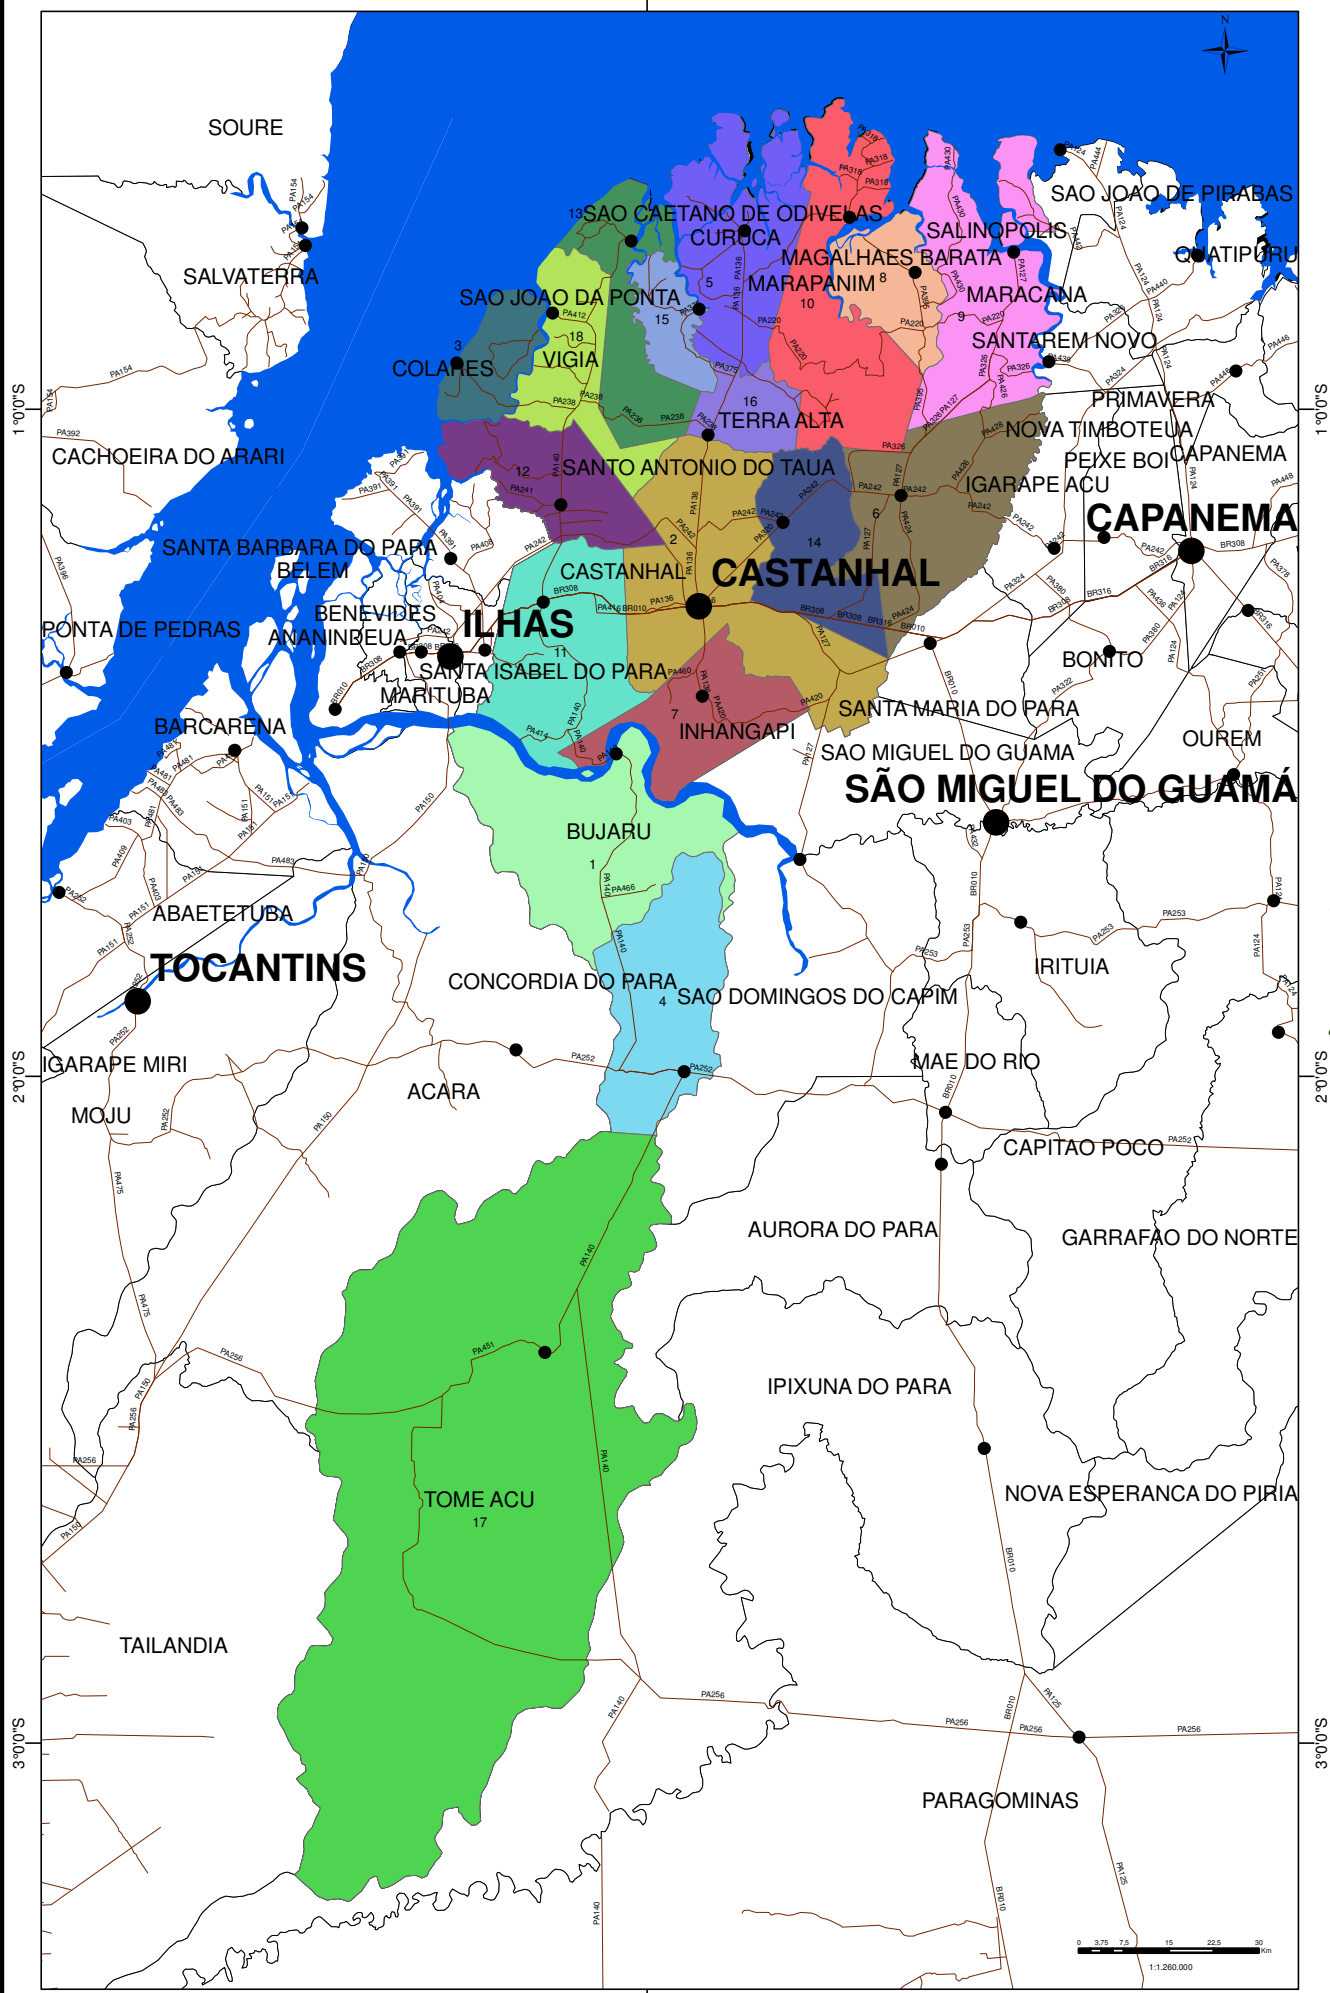

48°00'W

Nossa Missão!

Contribuir com soluções para a agricultura familiar, com serviços de assistência técnica, extensão rural e

Visão de Futuro

Ser reconhecido pela excelência em assistência técnica, extensão rural e pesquisa para a agricultura familiar na Amazônia.

LEGENDA

- Sede dos Regionais
- Sedes Municipais
- Rodovias
- Hidrografia
- Regional de Castanhal
- MUNICIPIOS DO REGIONAL
- BUJARU
- CASTANHAL
- COLARES
- CONCORDIA DO PARA
- CURUCA
- IGARAPE-ACU
- INHANGAPI
- MAGALHAES BARATA
- MARACANA
- MARAPANIM
- SANTA ISABEL DO PARA
- SANTO ANTONIO DO TAUÁ
- SÃO CAETANO DE ODIVELAS
- SÃO FRANCISCO DO PARA
- SÃO JOAO DA PONTA
- TERRA ALTA
- TOME-ACU
- VIGIA

0 3,75 7,5 15 22,5 30
1:1.260.000

48°00'W