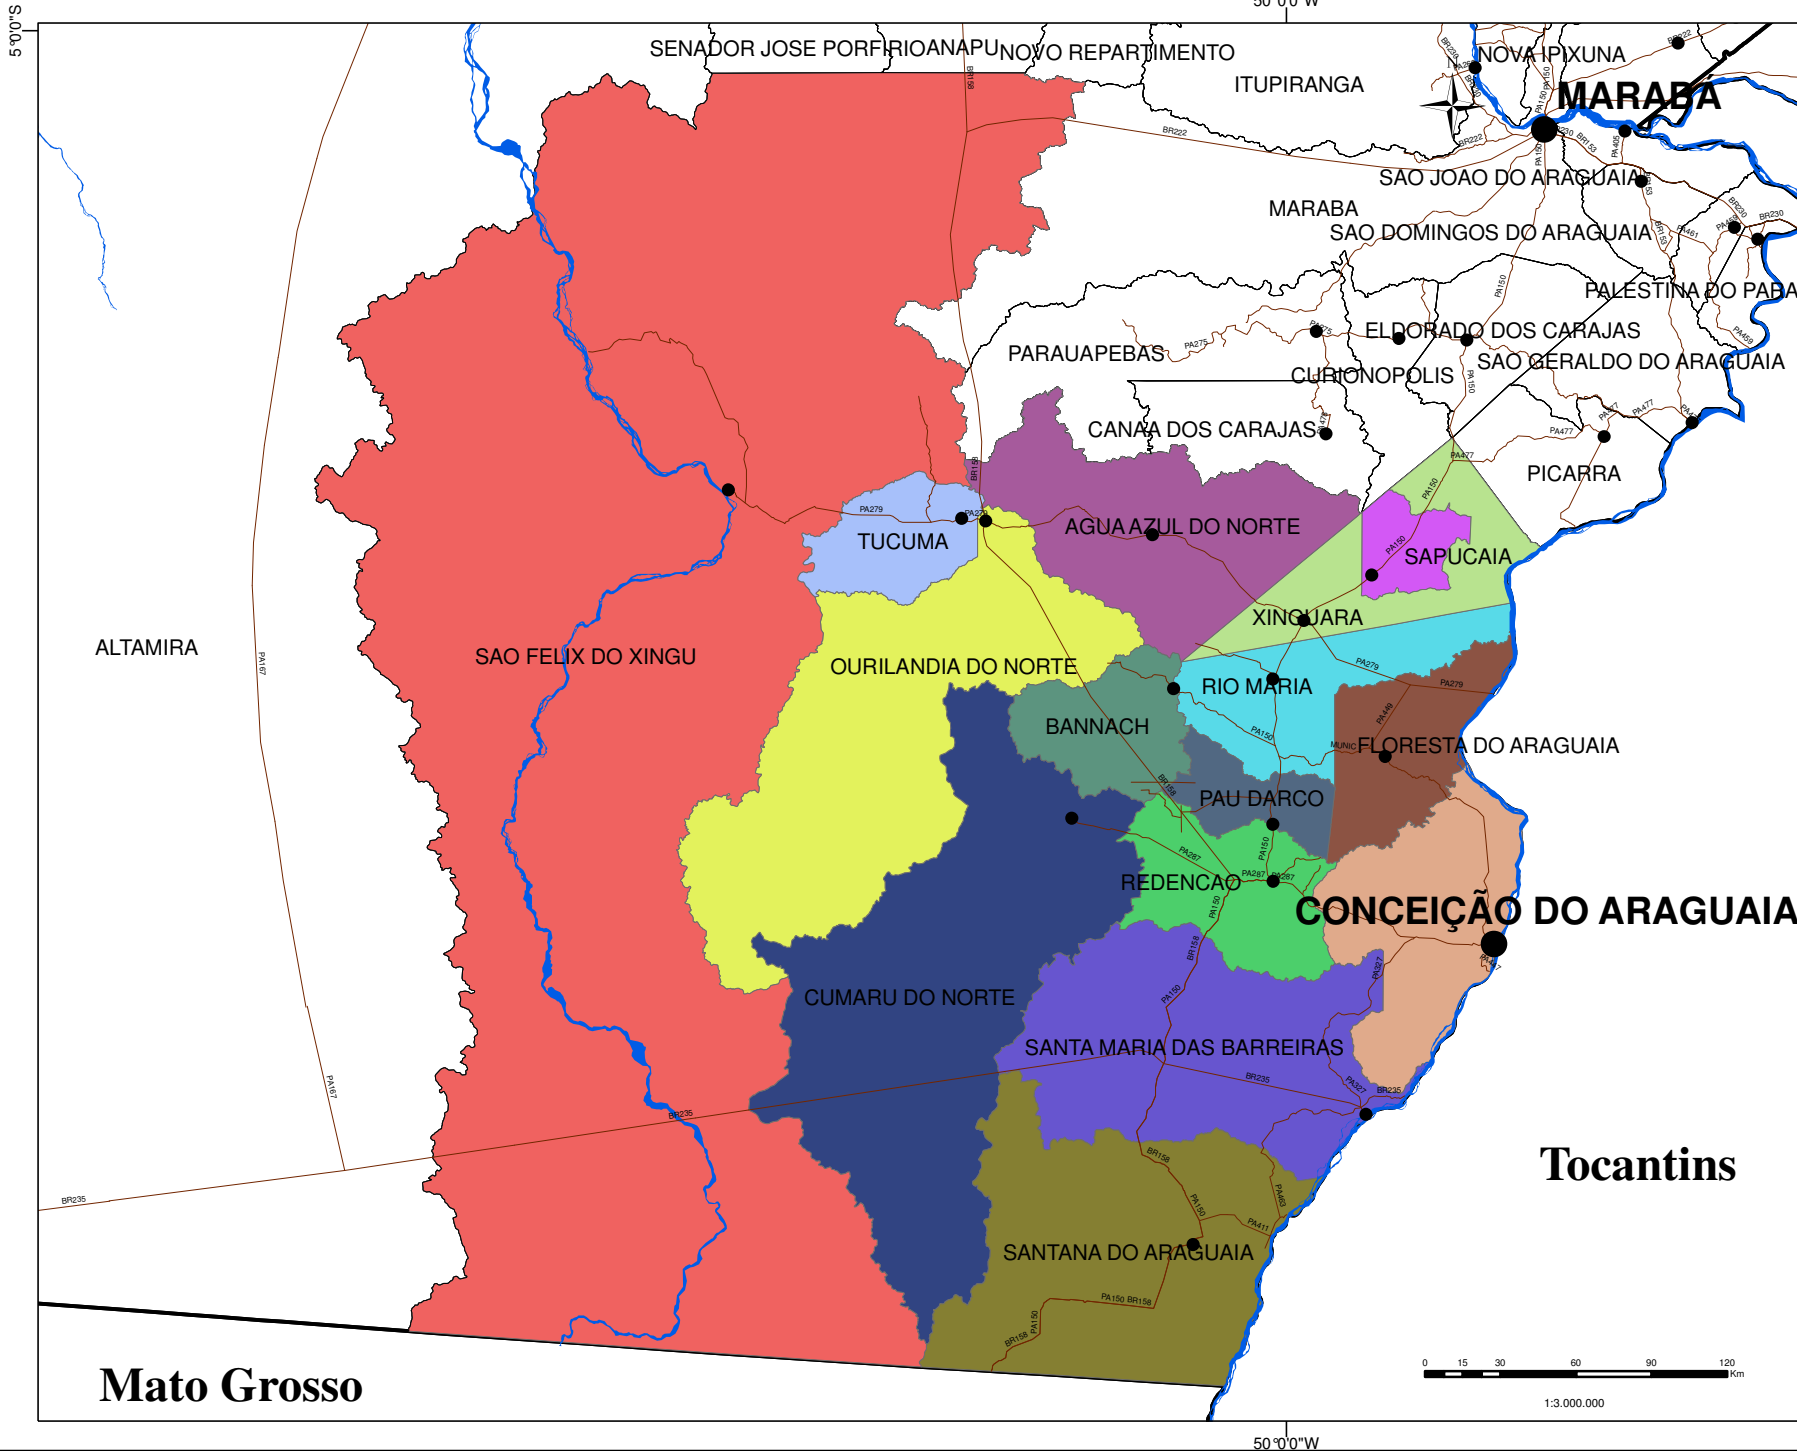

# REGIONAL DE CONCEIÇÃO DO ARAGUAIA - EMATER-PARÁ

### LEGENDA

- Sede dos Regionais
- Sedes Municipais
- Rodovias
- Hidrografia
- Regional de Conceição do Araguaia
- MUNICÍPIO
- AGUA AZUL DO NORTE
- BANNACH
- CONCEIÇÃO DO ARAGUAIA
- CUMARU DO NORTE
- FLORESTA DO ARAGUAIA
- OURILÂNDIA DO NORTE
- PAU D'ARCO
- REDENÇÃO
- RIO MARIA
- SANTA MARIA DAS BARREIRAS
- SANTANA DO ARAGUAIA
- SAPUCAIA
- TUCUMA
- XINGUARA