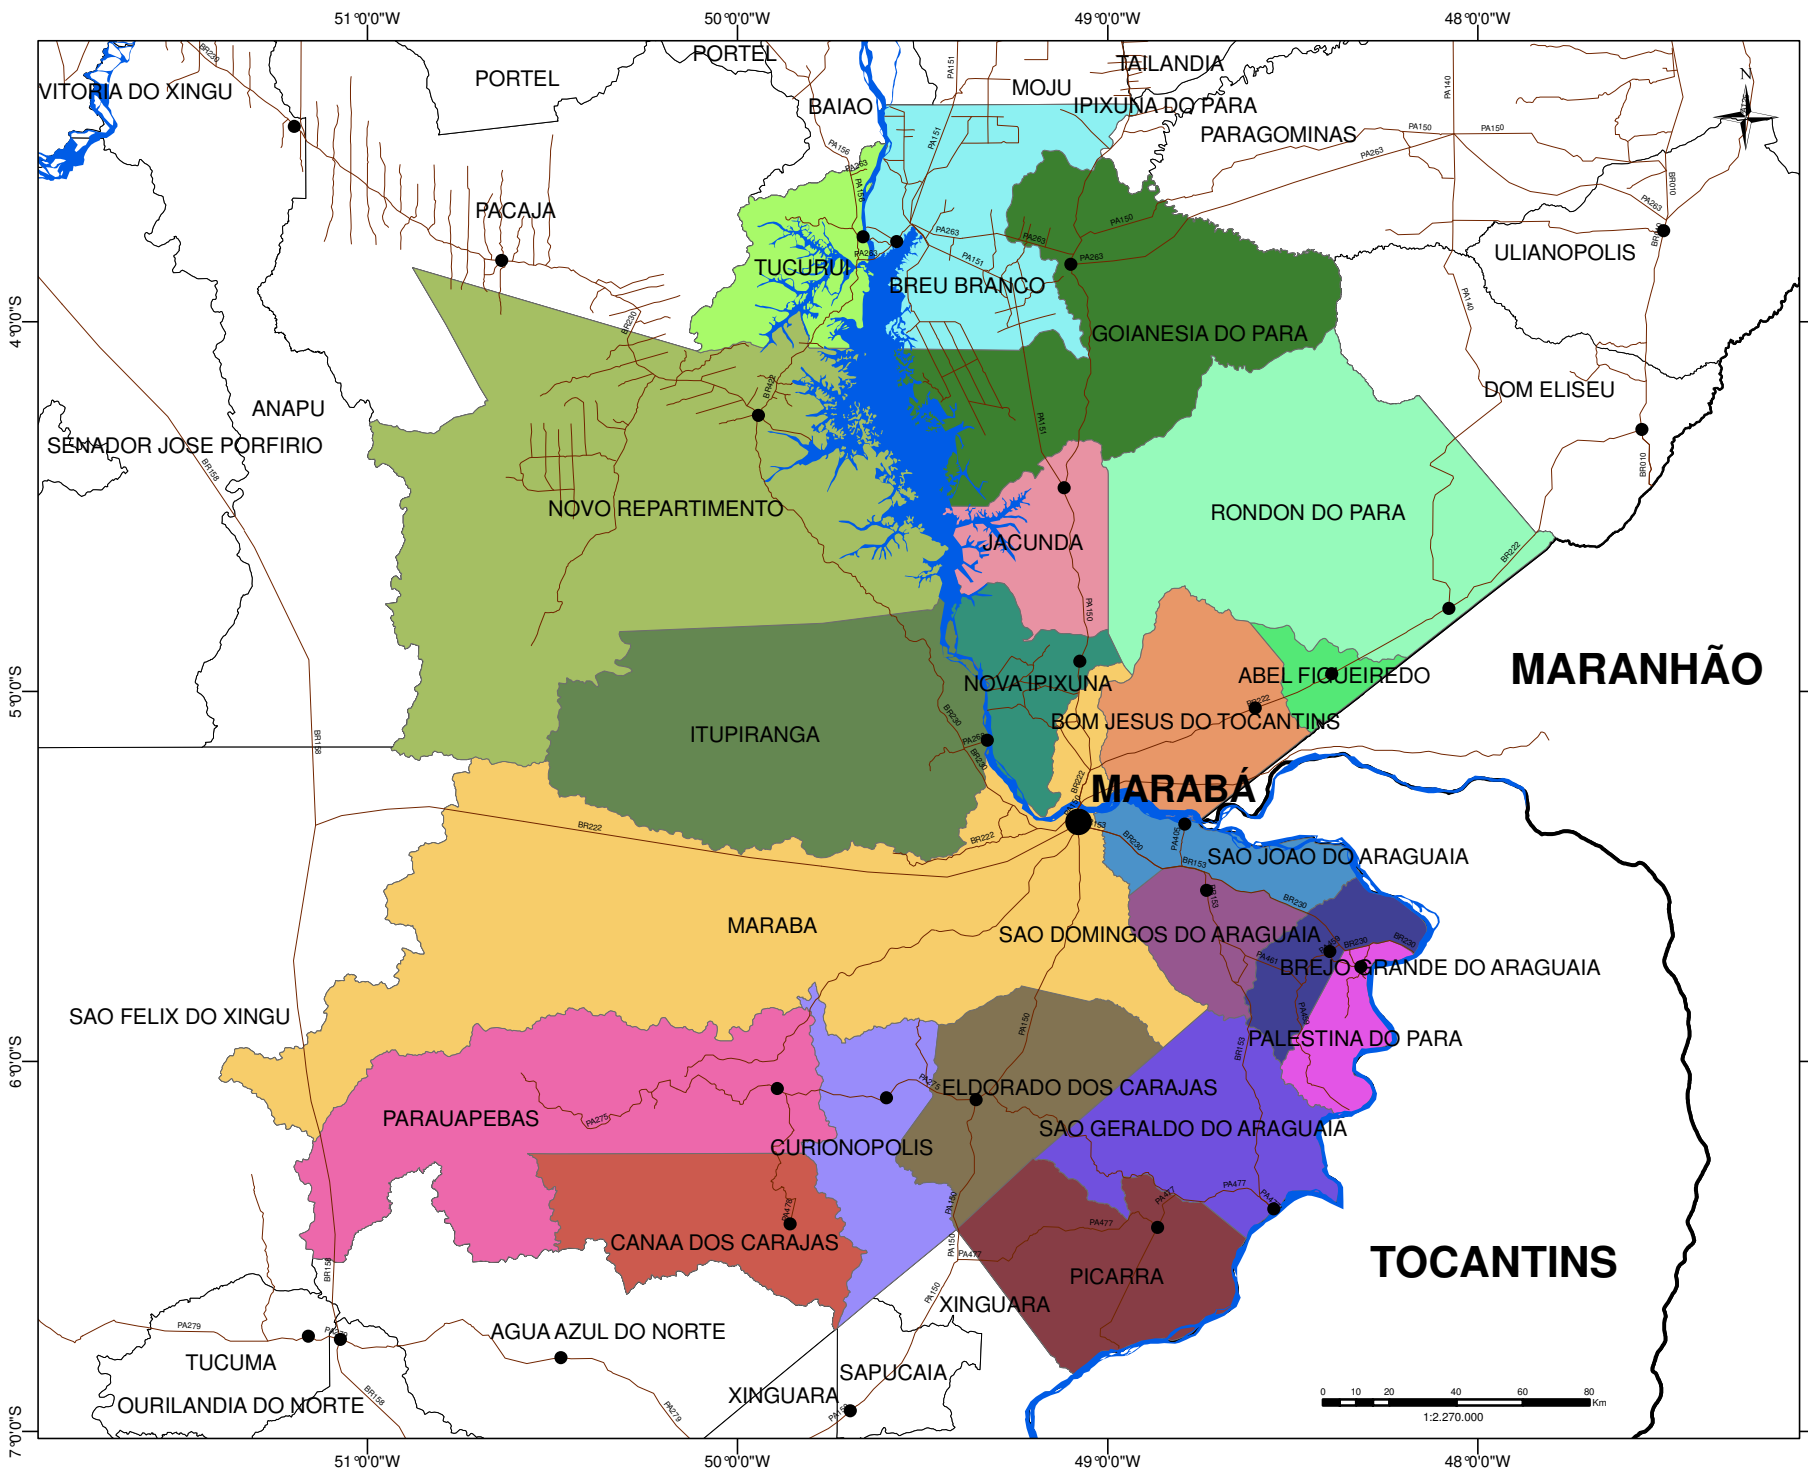

# REGIONAL MARABÁ - EMATER-PARÁ

### LEGENDA

- Sede dos Regionais
- Sedes Municipais
- Rodovias
- Hidrografia

### Regional de Marabá

#### MUNICIPIOS DO REGIONAL

- ABEL FIGUEIREDO
- BOM JESUS DO TOCANTINS
- BREJO GRANDE DO ARAGUAIA
- BREU BRANCO
- CANAA DOS CARAJAS
- CURIONOPOLIS
- ELDORADO DOS CARAJAS
- GOIANESIA DO PARA
- ITUPIRANGA
- JACUNDA
- MARABA
- NOVA IPIXUNA
- NOVO REPARTIMENTO
- PALESTINA DO PARA
- PARAUPEBAS
- PICARRA
- RONDON DO PARA
- SÃO DOMINGOS DO ARAGUAIA
- SÃO GERALDO DO ARAGUAIA
- SÃO JOAO DO ARAGUAIA
- TUCURUI