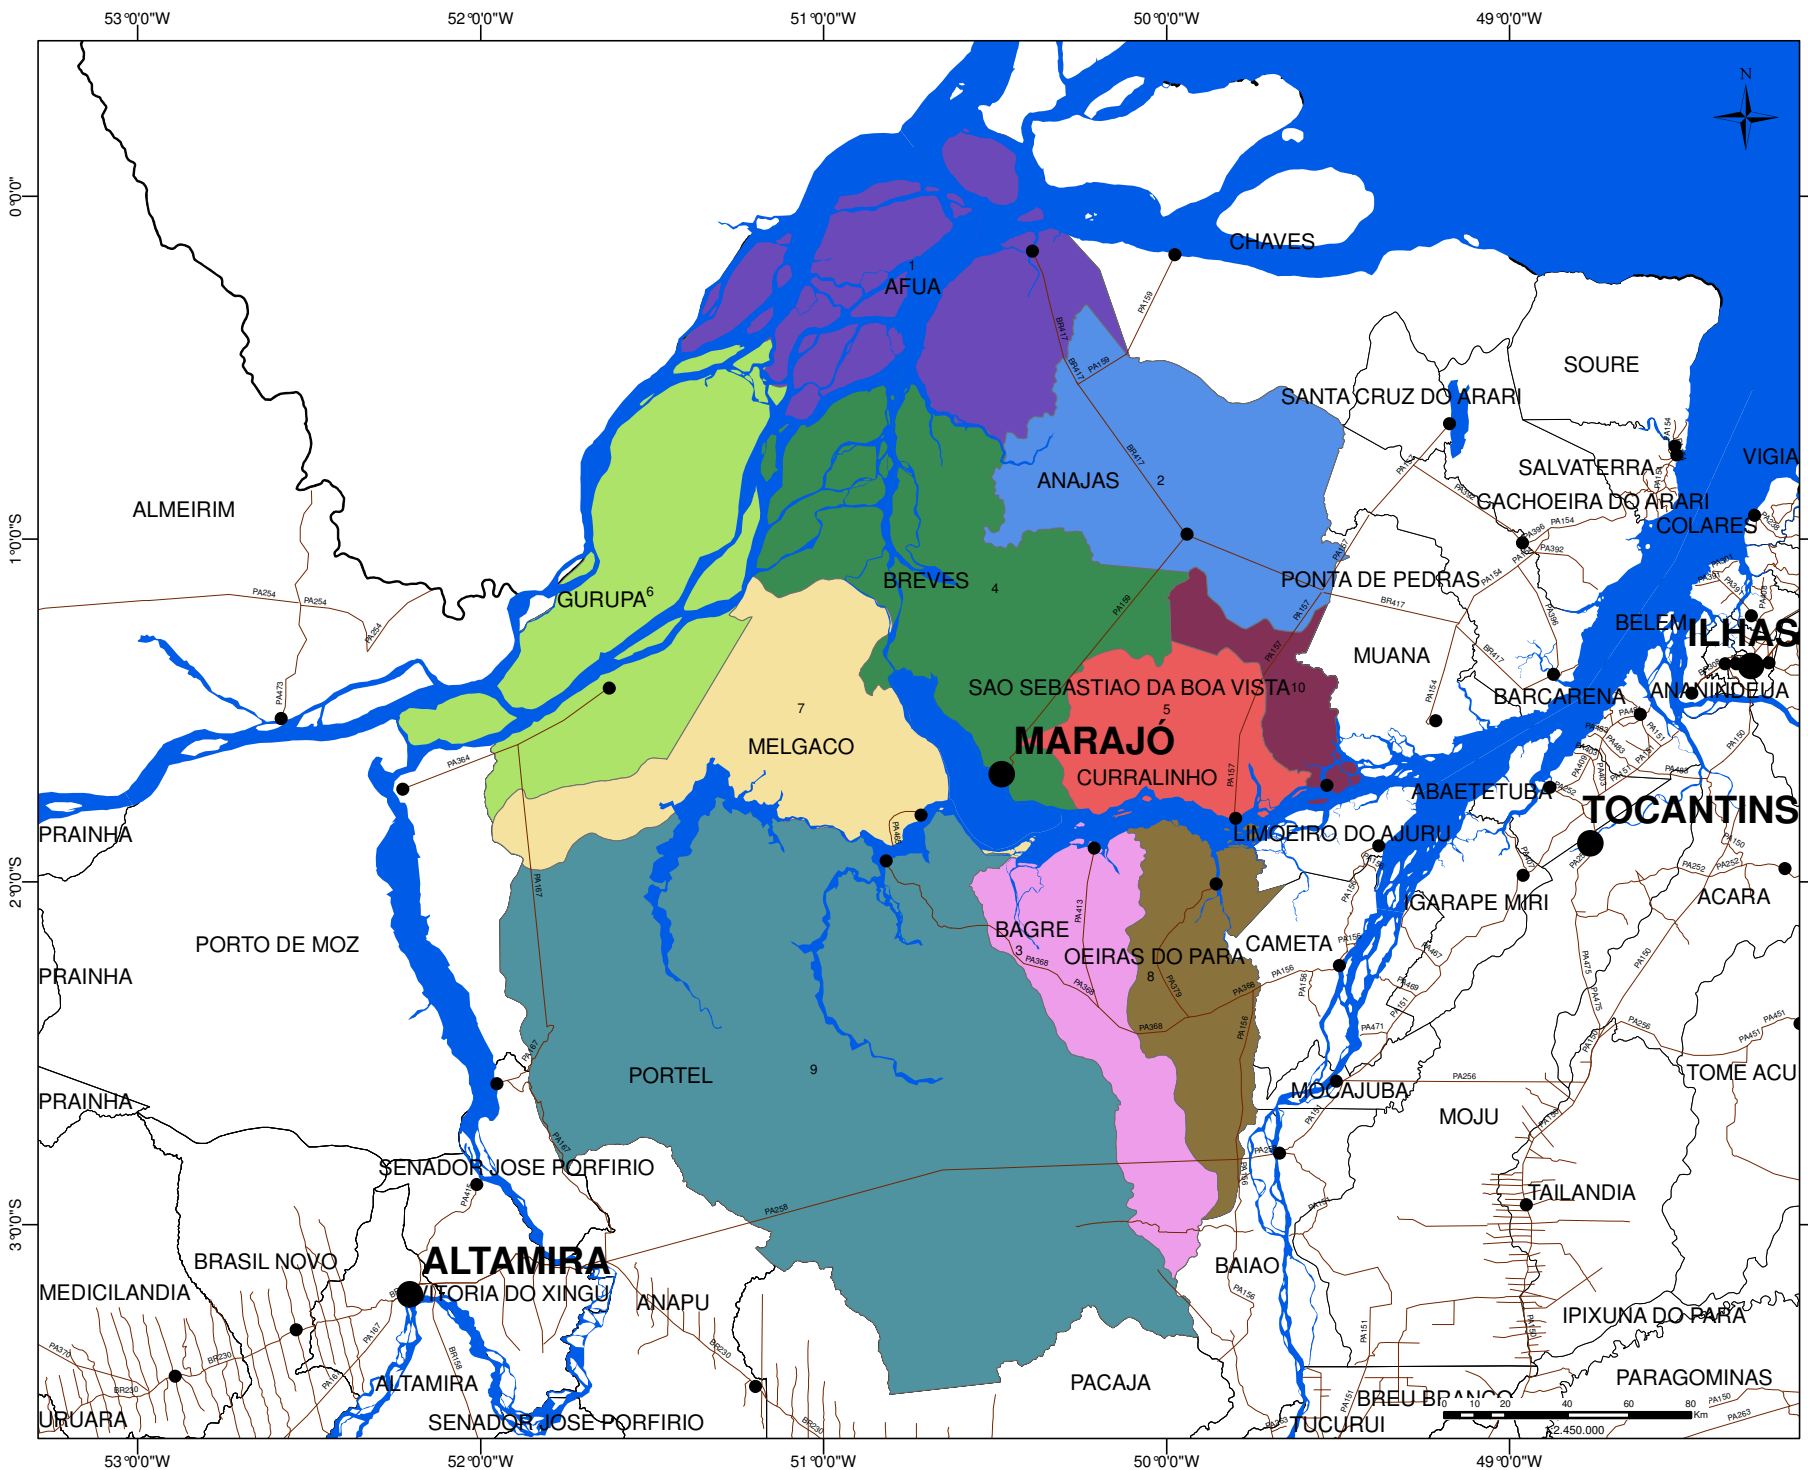

REGIONAL DO MARAJÓ - EMATER-PARÁ

Nossa Missão!

Contribuir com soluções para a agricultura familiar, com serviços de assistência técnica, extensão rural e pesquisa baseados nos princípios éticos e agroecológicos.

Visão de Futuro

Ser reconhecido pela excelência em assistência técnica, extensão rural e pesquisa para a agricultura familiar na Amazônia.

LEGENDA

- Sede dos Regionais
- Sedes Municipais
- Rodovias
- Hidrografia
- Regional do Marajó
- MUNICÍPIOS DO REGIONAL
 - AFUA
 - ANAJÁS
 - BAGRE
 - BREVES
 - CURRALINHO
 - GURUPA
 - MELGACO
 - OEIRAS DO PARÁ
 - PORTEL
 - SAO SEBASTIAO DA BOA VISTA