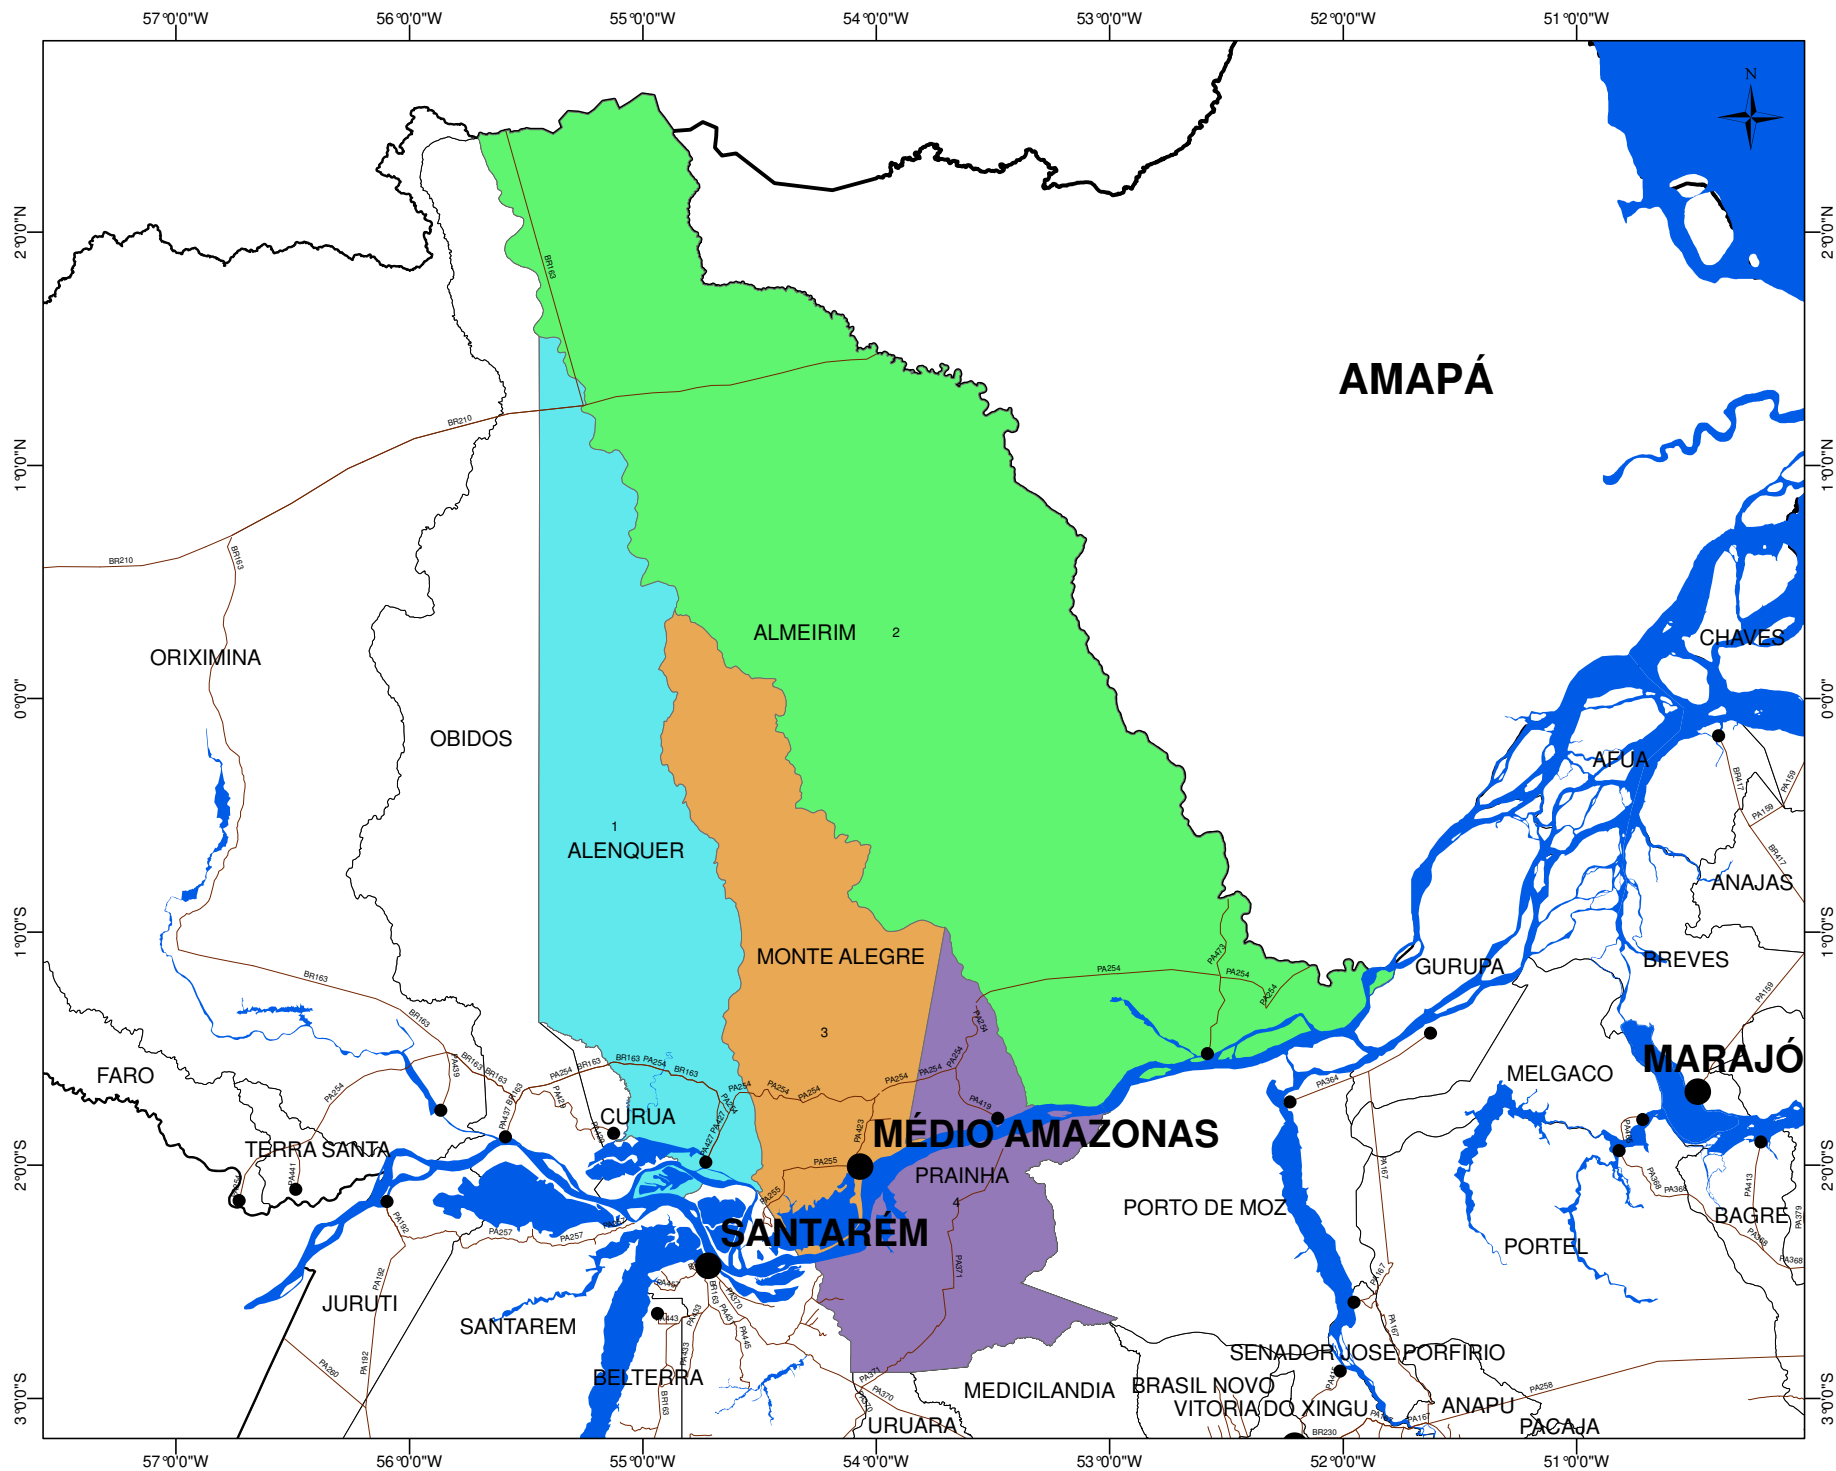

# REGIONAL MÉDIO AMAZONAS - EMATER-PARÁ

### LEGENDA

- Sede dos Regionais
- Sedes Municipais
- Rodovias
- Hidrografia
- Regional do Médio Amazonas
- MUNICÍPIOS DO REGIONAL
- ALENQUER
- ALMEIRIM
- MONTE ALEGRE
- PRAINHA

Elaboração: LABGEO - EMATER-PARÁ